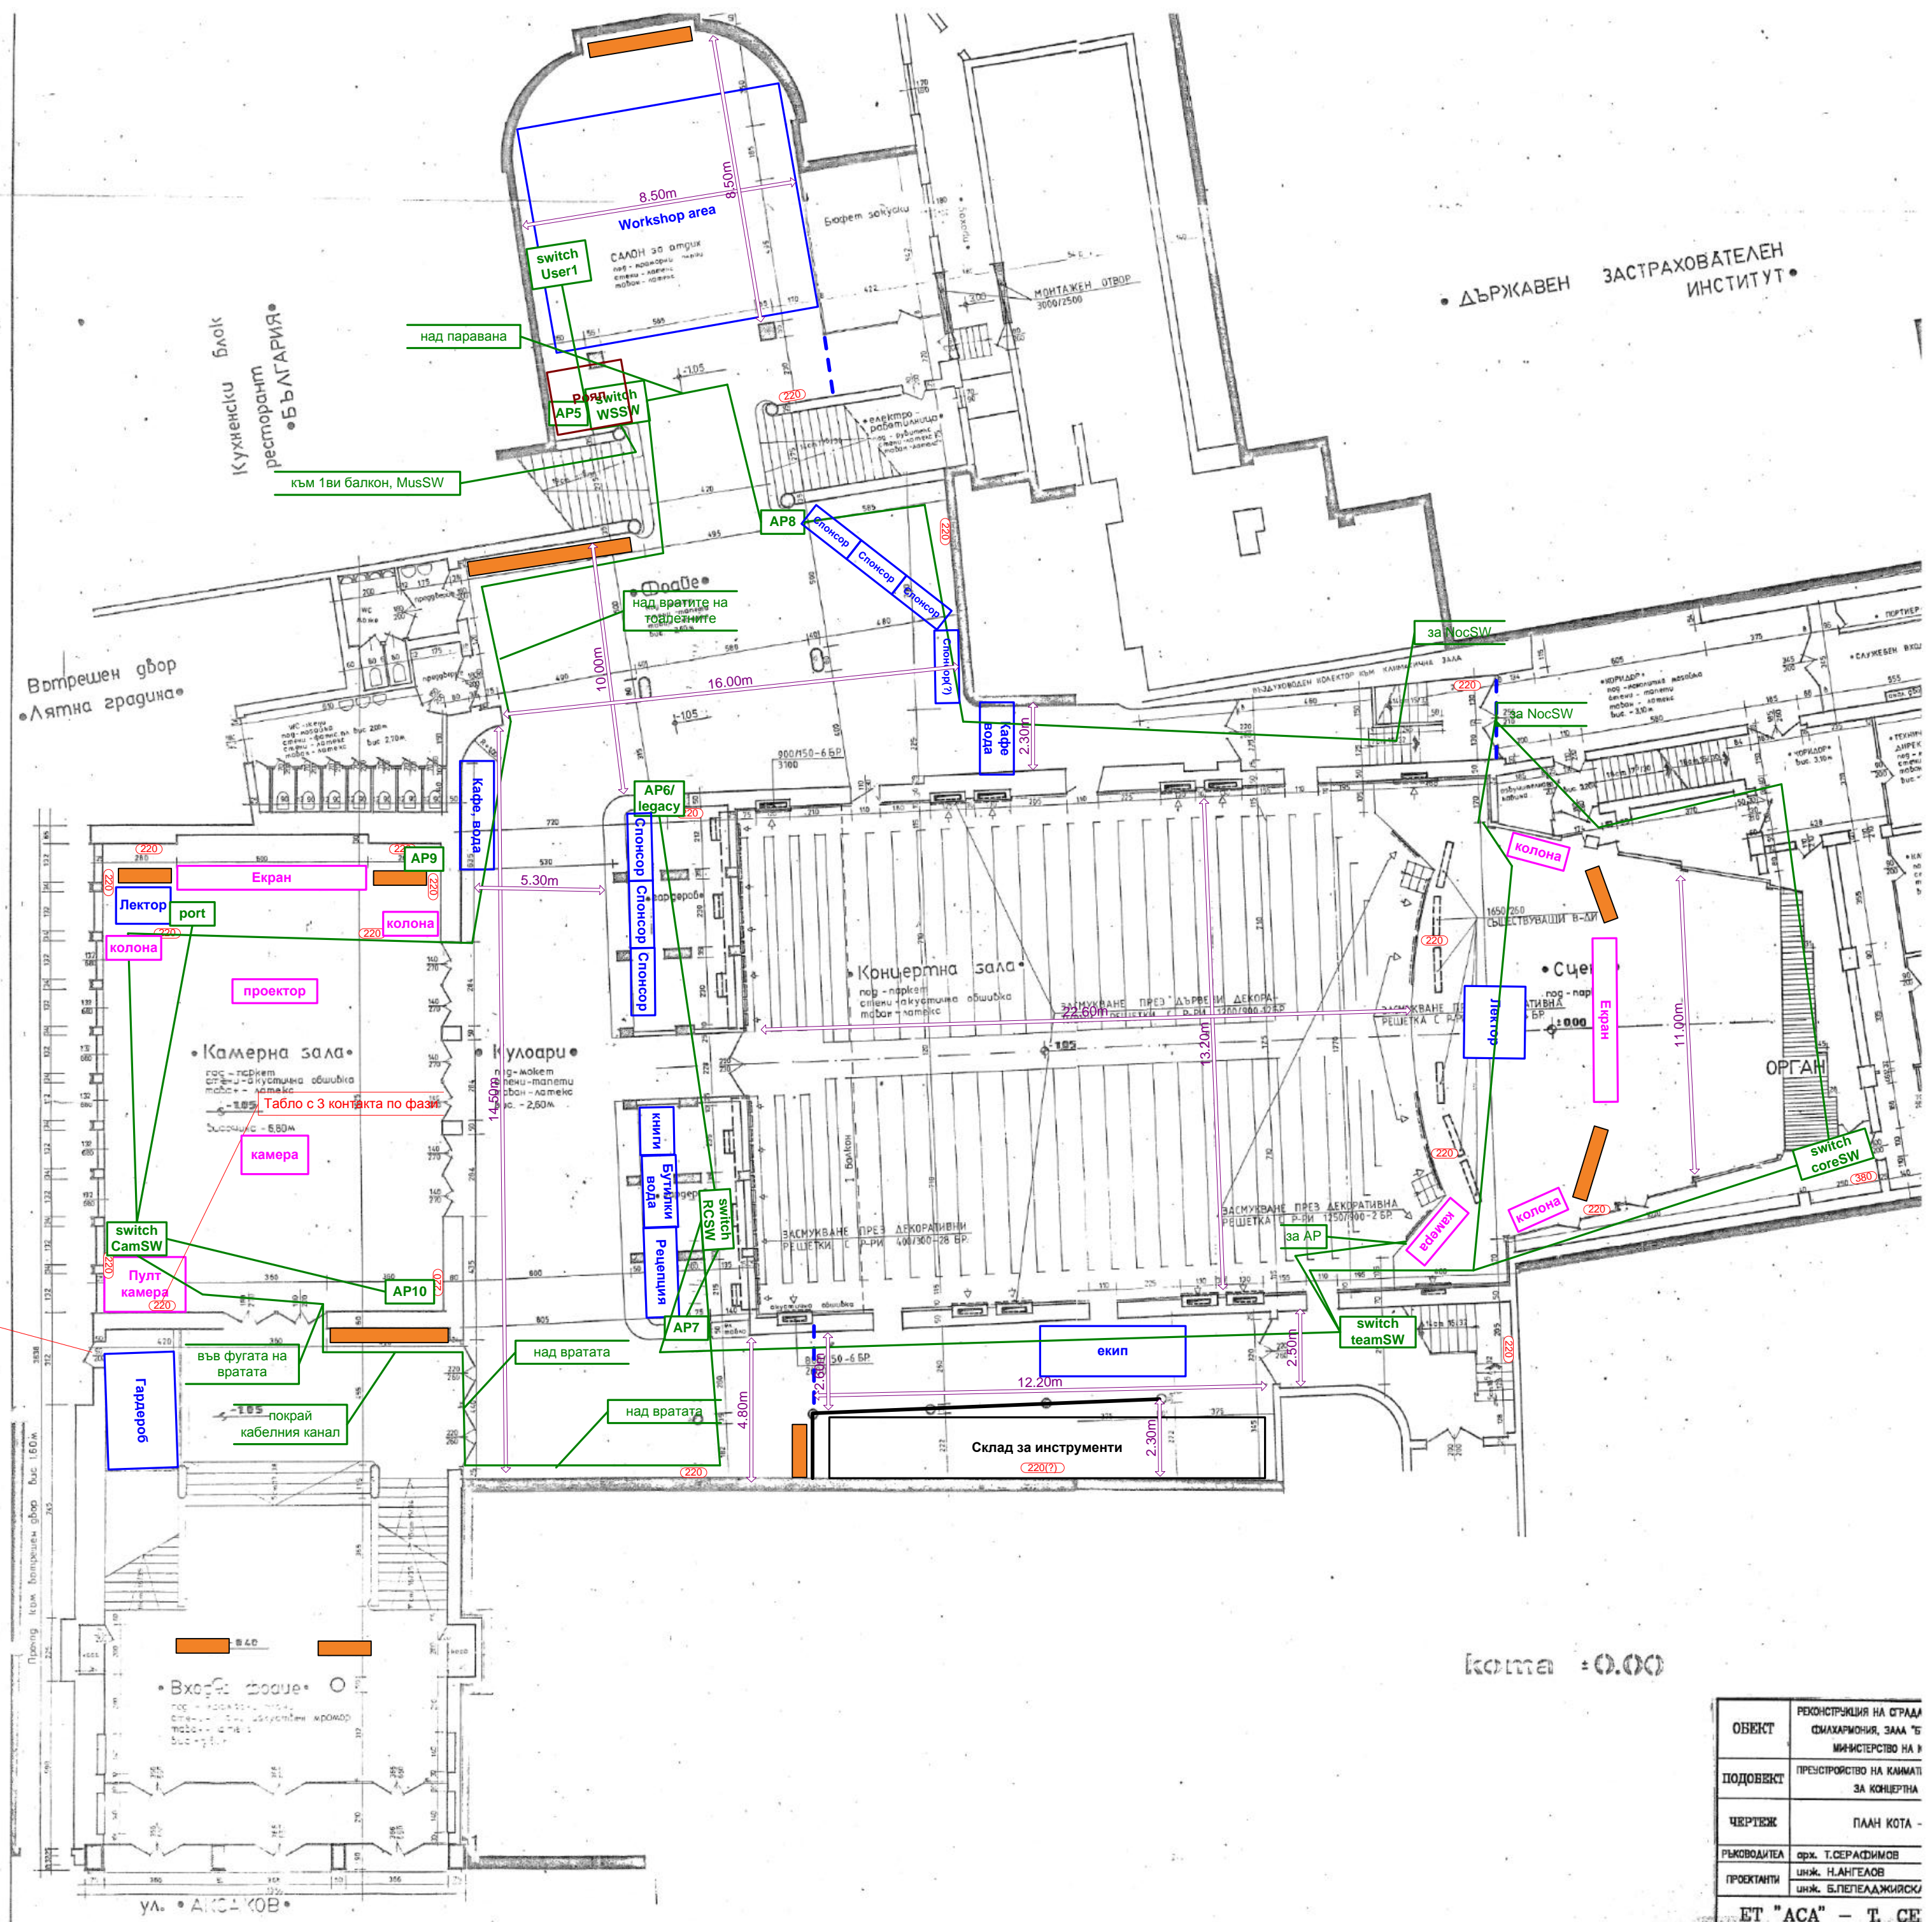

- Наши неща
- Ток
- Мрежа
- Аудио/видео
- Места за транспаранти
- Непреместваеми

От това табло се контролират светлините на камерната зала

Кота = 0.00

ОБЕКТ	РЕКОНСТРУКЦИЯ НА СТРАДА СЪХАРИМОНЯ, ЗАЛА № МИНИСТЕРСТВО НА И
ПОДОбЕКТ	ПРЕСТРОЙСТВО НА КАМАТИ ЗА КОНЦЕРТНА
ЧЕРТЕЖ	ПЛАН КОТА -
РЪКОВОДИТЕЛ	арх. Т.СЕРАФИМОВ
ПРОЕКТАНТИ	инж. НАНГЕЛОВ инж. БЛЕПЕАДЖИЯСКИ
ЕТ "АСА" - Т. СЕ	