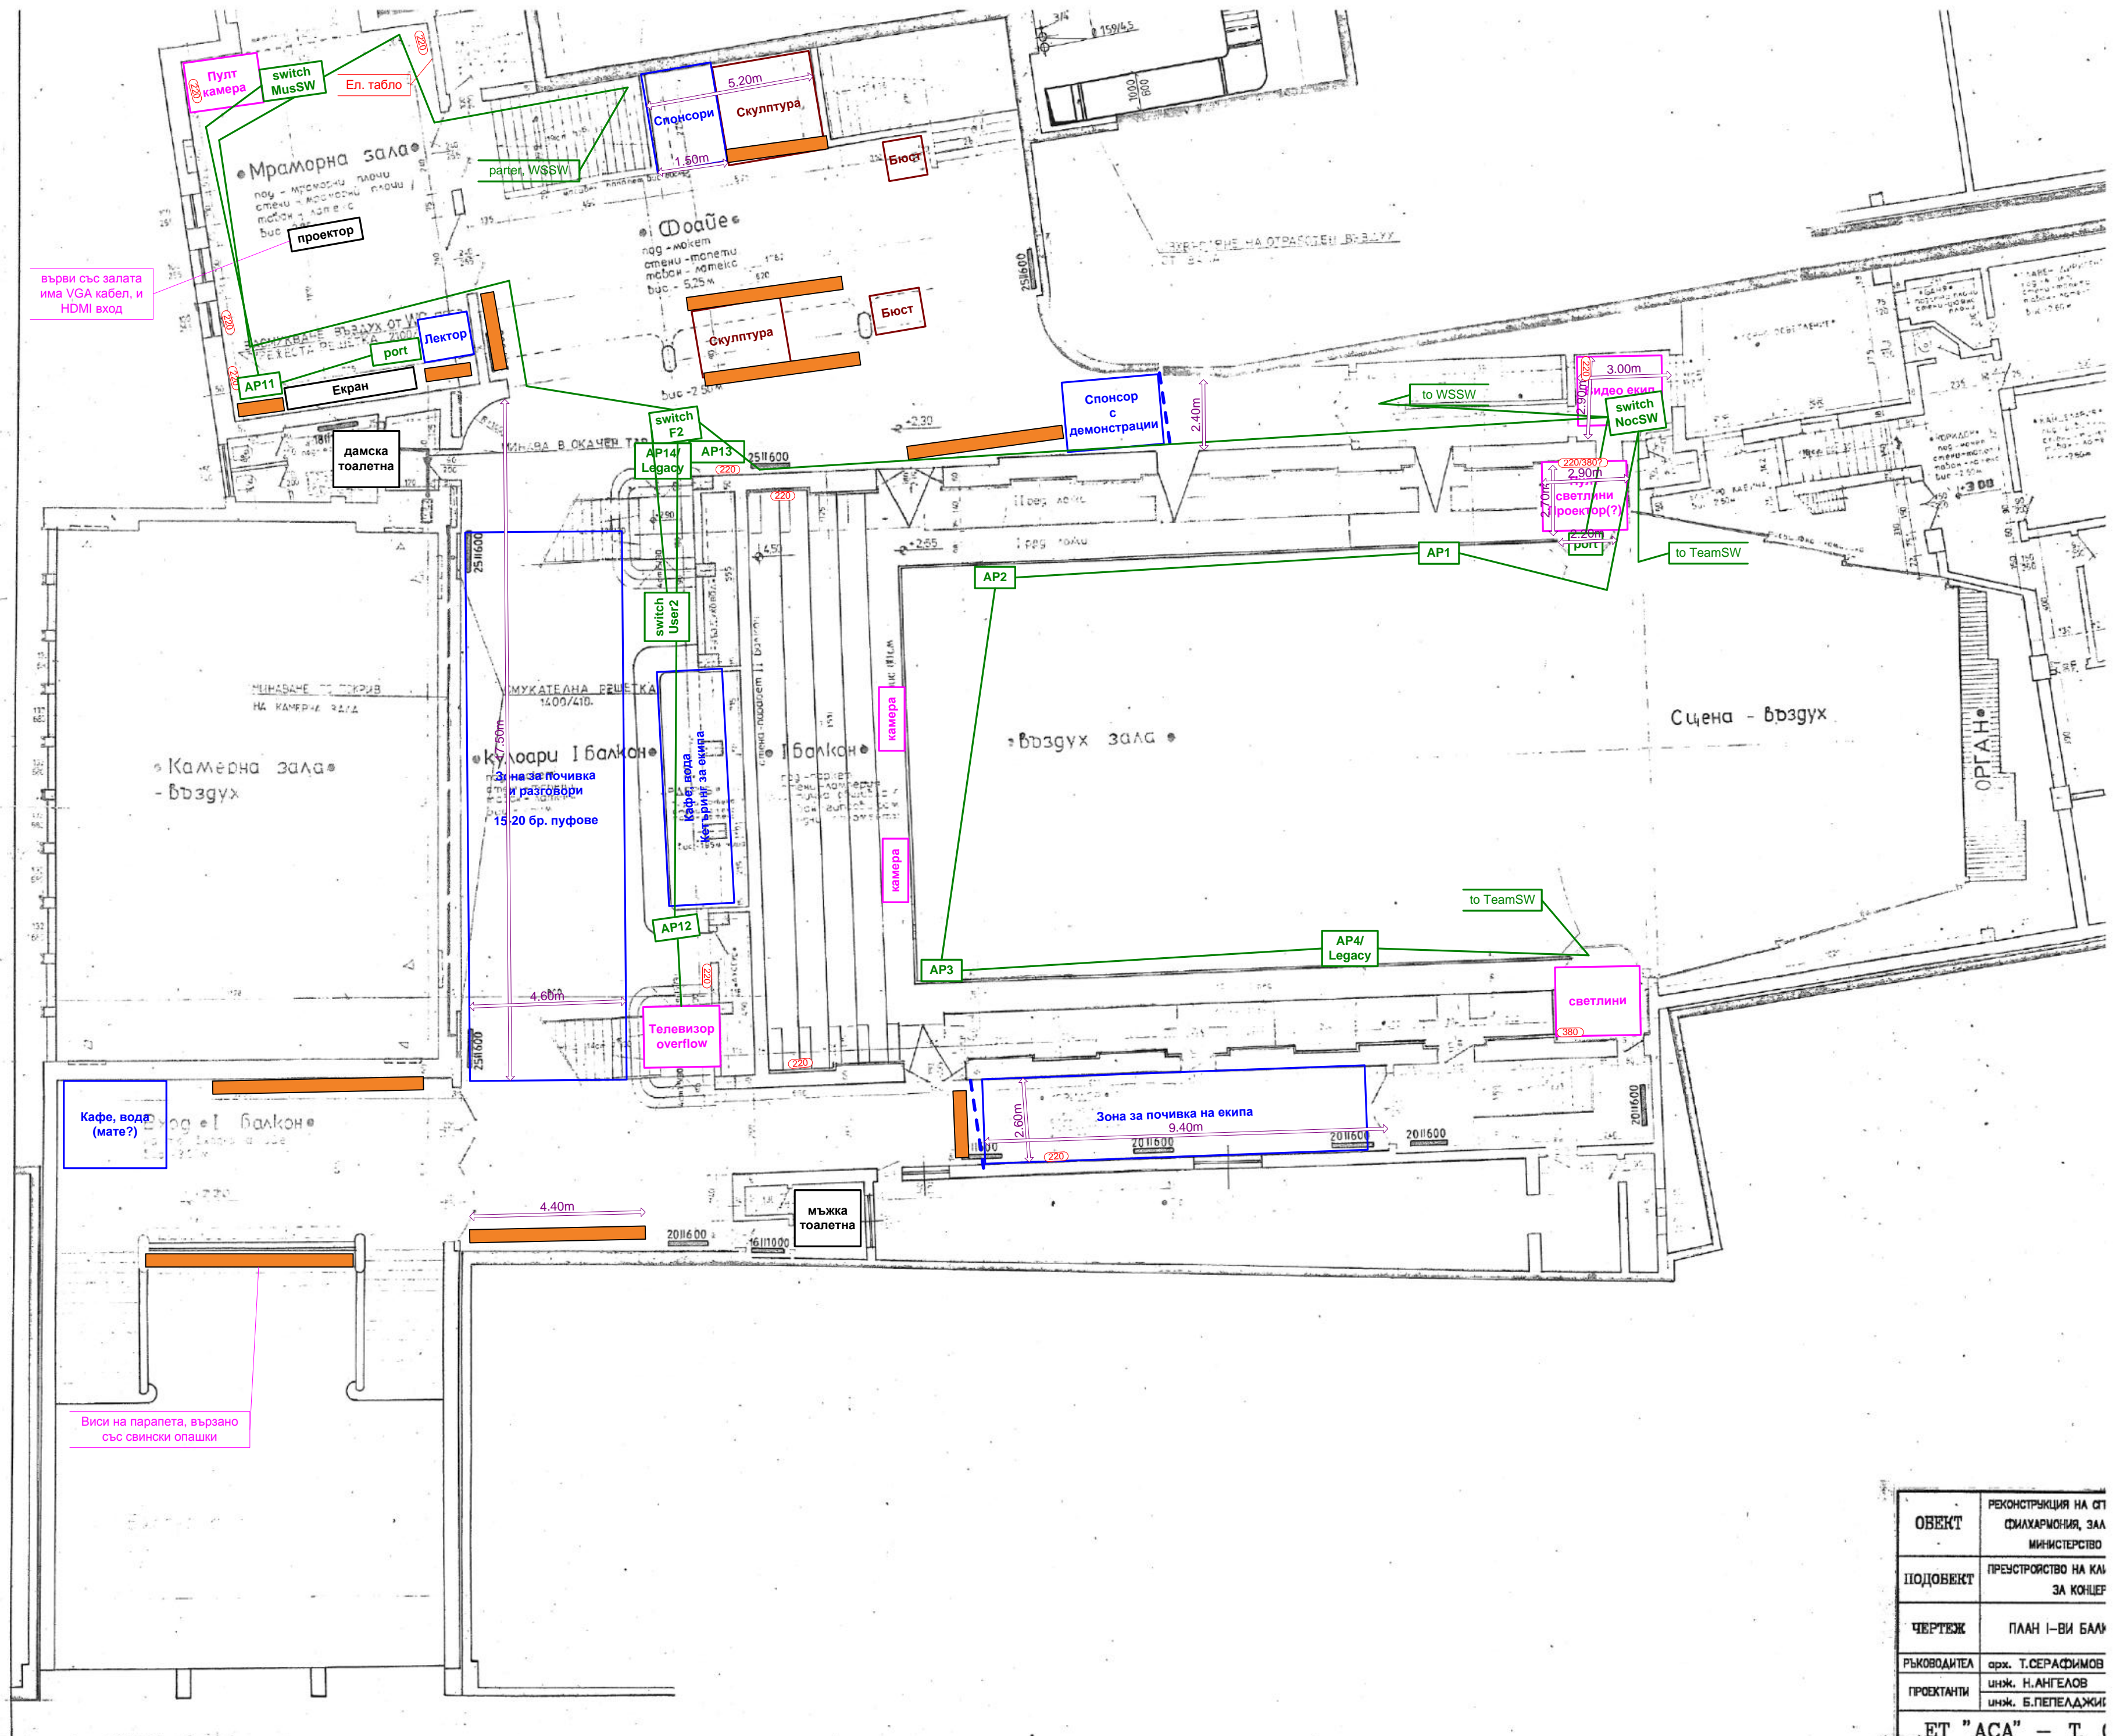

- Наши неща
- Ток
- Мрежа
- Аудио/видео
- Места за транспаранти
- Непреместваеми

върви със залата  
има VGA кабел, и  
HDMI вход

Виси на паралета, вързано  
със свински опашки

ОБЕКТ	РЕКОНСТРУКЦИЯ НА ОТ ФИЛАХАРМОНИЯ, ЗАЛ МИНИСТЕРСТВО
ПОДОбЕКТ	ПРЕУСТРОЙСТВО НА КАЛ ЗА КОНЦЕР
ЧЕРТЕЖ	ПЛАН I-ВИ БАЛК
РЪКОВОДИТЕЛ	арх. Т.СЕРАФИМОВ
ПРОЕКТАНТИ	инж. Н.АНГЕЛОВ инж. Б.ПЕПЕЛДЖИ
ЕТ "АСА" - Т. (	